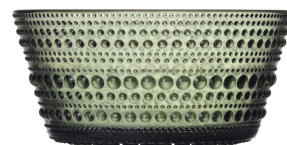

## iittala - KASTEHELMI Schale 23 cl, tannengrün

### Details

Lieferzeit	10 Tage
Design	Oiva Toikka
EAN	6411923680714
Manufacturer	iittala
Maße	Volumen: 23 cl, Höhe: 5 cm, Ø: 11 cm
Material	Glas