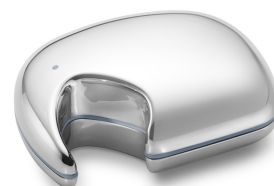

Georg Jensen - ELEPHANT Box, blau

Allgemeine Informationen

Price	39,00 €
SKU	10019779-LJ

Details

Lieferzeit	10 Tage
EAN	5713275230687
Manufacturer	Georg Jensen
Maße	H: 4 cm, B: 10 cm
Material	Edelstahl, Silikon