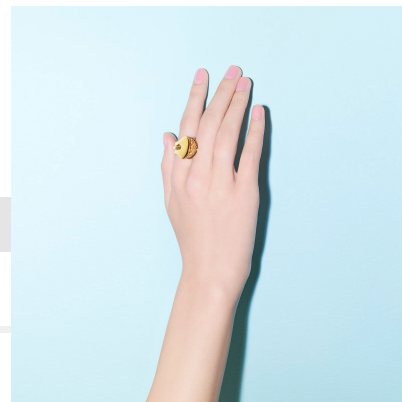

Alessi Trama - Ring

Allgemeine Informationen

Price	71,25 €
SKU	ESA03-4

Details

Lieferzeit	10 Tage
Design	Elena Salmistraro
Manufacturer	Alessi
Material	Stahl