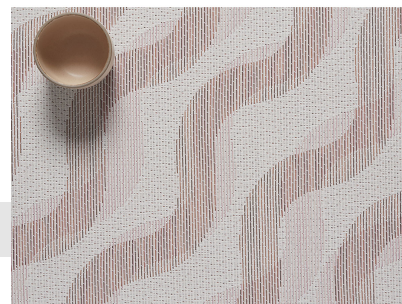

Chilewich - Twist Tischset, Magnolia, 36 x 48 cm, 4er-Set

Allgemeine Informationen

Price	143,82 €
SKU	100714-002

Details

Lieferzeit	14 Tage
EAN	667880941917
Manufacturer	Chilewich
Maße	36 x 48 cm
Material	Vinyl