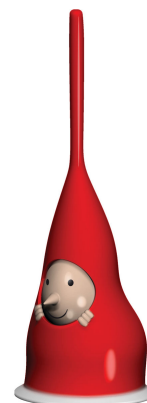

## Alessi Palle Presepe - Weihnachtsschmuck aus Porzellan "Culetto"

### Details

Lieferzeit	10 Tage
Design	Marcello Jori, LPWK
EAN	8003299966868
Manufacturer	Alessi
Maße	Ø 4 cm
Material	Porzellan, handdekoriert