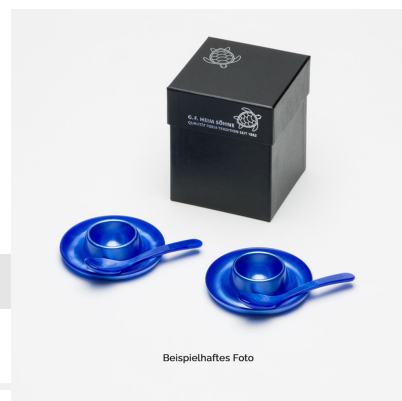

G. F. Heim Söhne - Eierbecher im Geschenkkarton

Allgemeine Informationen

Price	36,95 €
SKU	K-770-72

Details

Lieferzeit	3 - 4 Tage
Manufacturer	G. F. Heim Söhne
Maße	12,5 cm
Material	Kunsthandwerkliches, perlmuttähnliches Acrylglas