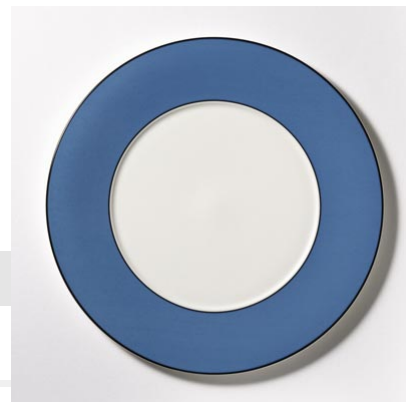

Dibbern South Beach Teller flach 32 cm türkis/marine

Allgemeine Informationen

Price	94,00 €
SKU	1003211705

Details

Lieferzeit	7 Tage
EAN	4044441044892
Manufacturer	Dibbern
Maße	Ø: 32 cm
Material	Fine Bone China Porzellan