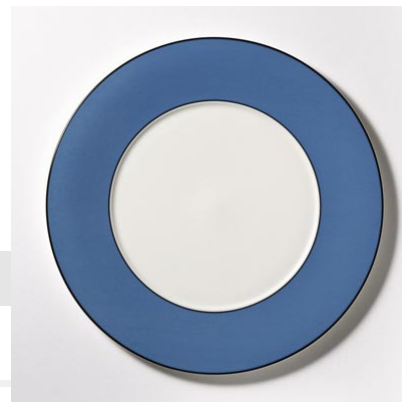

Dibbern South Beach Teller flach 22 cm türkis/marine

Allgemeine Informationen

Price	44,00 €
SKU	1002211705

Details

Lieferzeit	7 Tage
EAN	4044441045967
Manufacturer	Dibbern
Maße	Ø: 22 cm
Material	Fine Bone China Porzellan