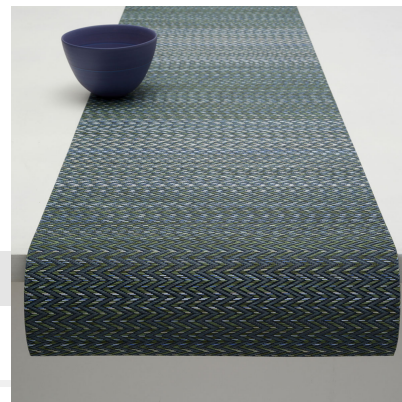

Chilewich - Qill Tischläufer, forest, 36 x 183 cm

Allgemeine Informationen

Price	171,00 €
SKU	100609-001

Details

Lieferzeit	14 Tage
EAN	667880936609
Manufacturer	Chilewich
Maße	36 x 183 cm
Material	Vinyl