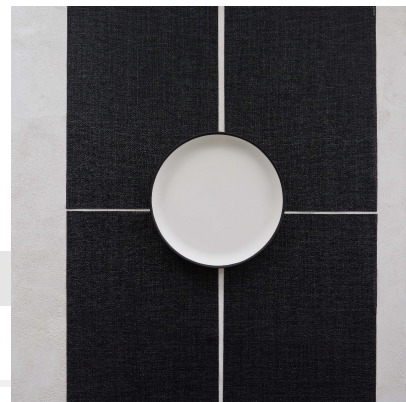

Chilewich Bouclé, Tischset, Noir, 36 x 48 cm, 4er Set

Allgemeine Informationen

Price	93,42 €
SKU	100114-025

Details

Lieferzeit	14 Tage
EAN	667880936807
Manufacturer	Chilewich
Maße	36 x 48 cm
Material	Vinyl