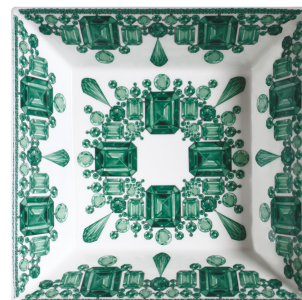

## Taitù Forever - Schale 23 x 23 cm

### Details

Lieferzeit	2 - 3 Wochen
Design	Silvia Cabassa
EAN	8057968634435
Manufacturer	TAITÙ
Maße	23 x 23 cm, Höhe: 6 cm
Material	Fine Bone China