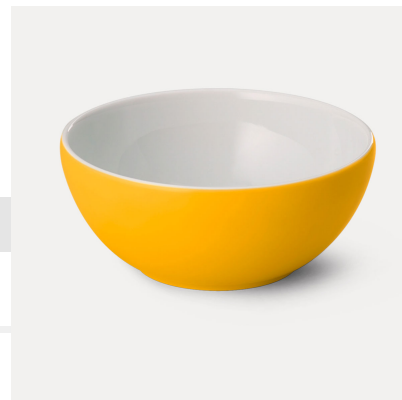

## Dibbern Solid Color Schale 2,3 Liter

### Details

|              |                              |
|--------------|------------------------------|
| Lieferzeit   | 7 Tage                       |
| Manufacturer | Dibbern                      |
| Maße         | Fassung: 1,25 Liter, Ø 23 cm |
| Material     | Hartporzellan                |