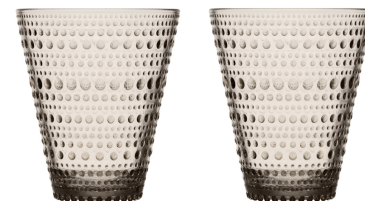

iittala - KASTEHELMI 2er Set Becher 30 cl, leinen

Allgemeine Informationen

Price	28,90 €
SKU	1051121

Details

Lieferzeit	10 Tage
Design	Oiva Toikka
EAN	6411923666824
Manufacturer	iittala
Maße	Fassung: 30 cl
Material	Glas