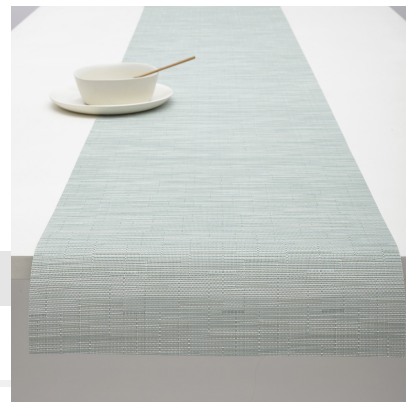

Chilewich Bamboo Tischläufer, seeglas, 36 x 183 cm

Allgemeine Informationen

Price	80,10 €
SKU	100101-031

Details

Lieferzeit	14 Tage
EAN	667880930874
Manufacturer	Chilewich
Maße	36 x 183 cm
Material	Vinyl