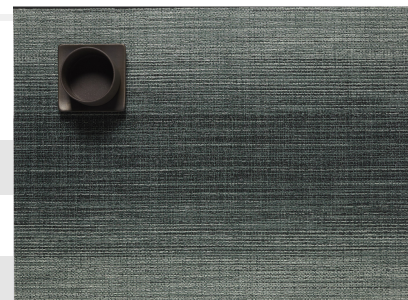

Chilewich Ombre Tischset, jade, 36 x 48 cm, 4er Set

Allgemeine Informationen

Price	93,42 €
SKU	100455-004

Details

Lieferzeit	14 Tage
EAN	667880930980
Manufacturer	Chilewich
Maße	36 x 48 cm
Material	Vinyl