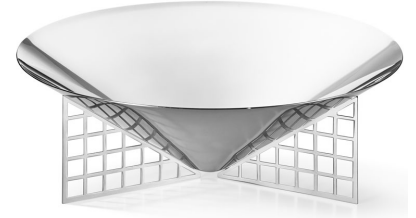

Georg Jensen - MATRIX Schale, medium

Allgemeine Informationen

Price	175,00 €
SKU	10013732

Details

Manufacturer	Georg Jensen
Lieferzeit	1 - 3 Tage
Maße	Höhe: 11,1 cm Ø: 31,2 cm
Design	Monica Förster
Material	hochglanzpolierter Edelstahl
EAN	5713275057567