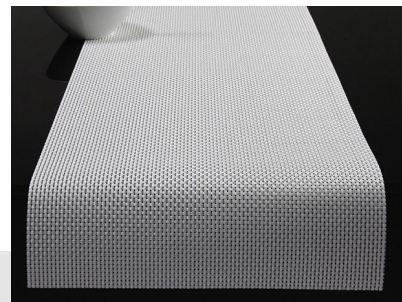

## Chilewich Basketweave Tischläufer, Weiß, 36 x 183 cm

### Details

Lieferzeit	14 Tage
EAN	667880901478
Manufacturer	Chilewich
Maße	36 x 183 cm
Material	Vinyl