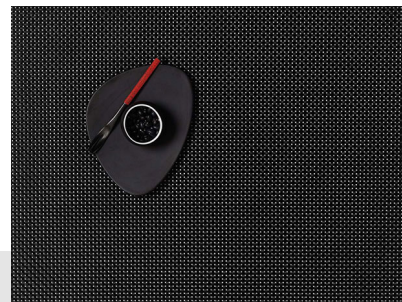

Chilewich Basketweave Tischset, Black, 36 x 48 cm, 4er Set

Allgemeine Informationen

Price	89,82 €
SKU	100110-004

Details

Lieferzeit	14 Tage
EAN	667880001024
Manufacturer	Chilewich
Maße	36 x 48 cm
Material	Vinyl