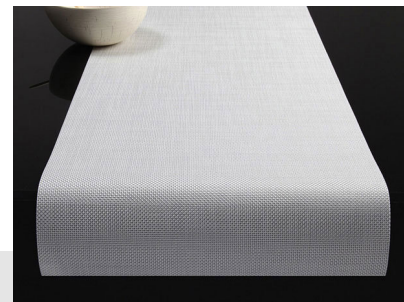

Chilewich Mini Basketweave Tischläufer, Weiß, 36 x 183 cm

Allgemeine Informationen

Price	80,10 €
SKU	100133-020