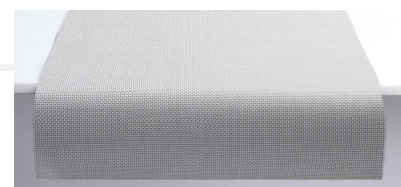

## Chilewich Mini Basketweave Tischläufer, Weiß, 36 x 183 cm

### Details

Lieferzeit	14 Tage
EAN	667880906824
Manufacturer	Chilewich
Maße	36 x 183 cm
Material	Vinyl