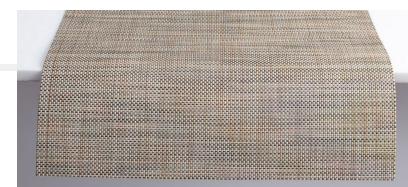

Chilewich Mini Basketweave Tischläufer, Leinen, 36 x 183 cm

Allgemeine Informationen

Price	80,10 €
SKU	100133-014

Details

Lieferzeit	14 Tage
EAN	667880906817
Manufacturer	Chilewich
Maße	36 x 183 cm
Material	Vinyl