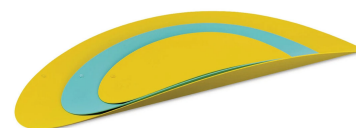

ALESSI - Ellipse ABI07SET3

Allgemeine Informationen

Price	94,05 €
SKU	ABI07SET3

Details

Lieferzeit	Ausverkauft!
Design	Abi Alice
EAN	8003299398546
Manufacturer	Alessi
Maße	40x17,3 cm, Höhe: 4,5 cm
Material	Stahl