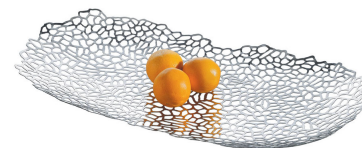

Alessi Opus Tafelaufsatz Edelstahl, 60 cm

Allgemeine Informationen