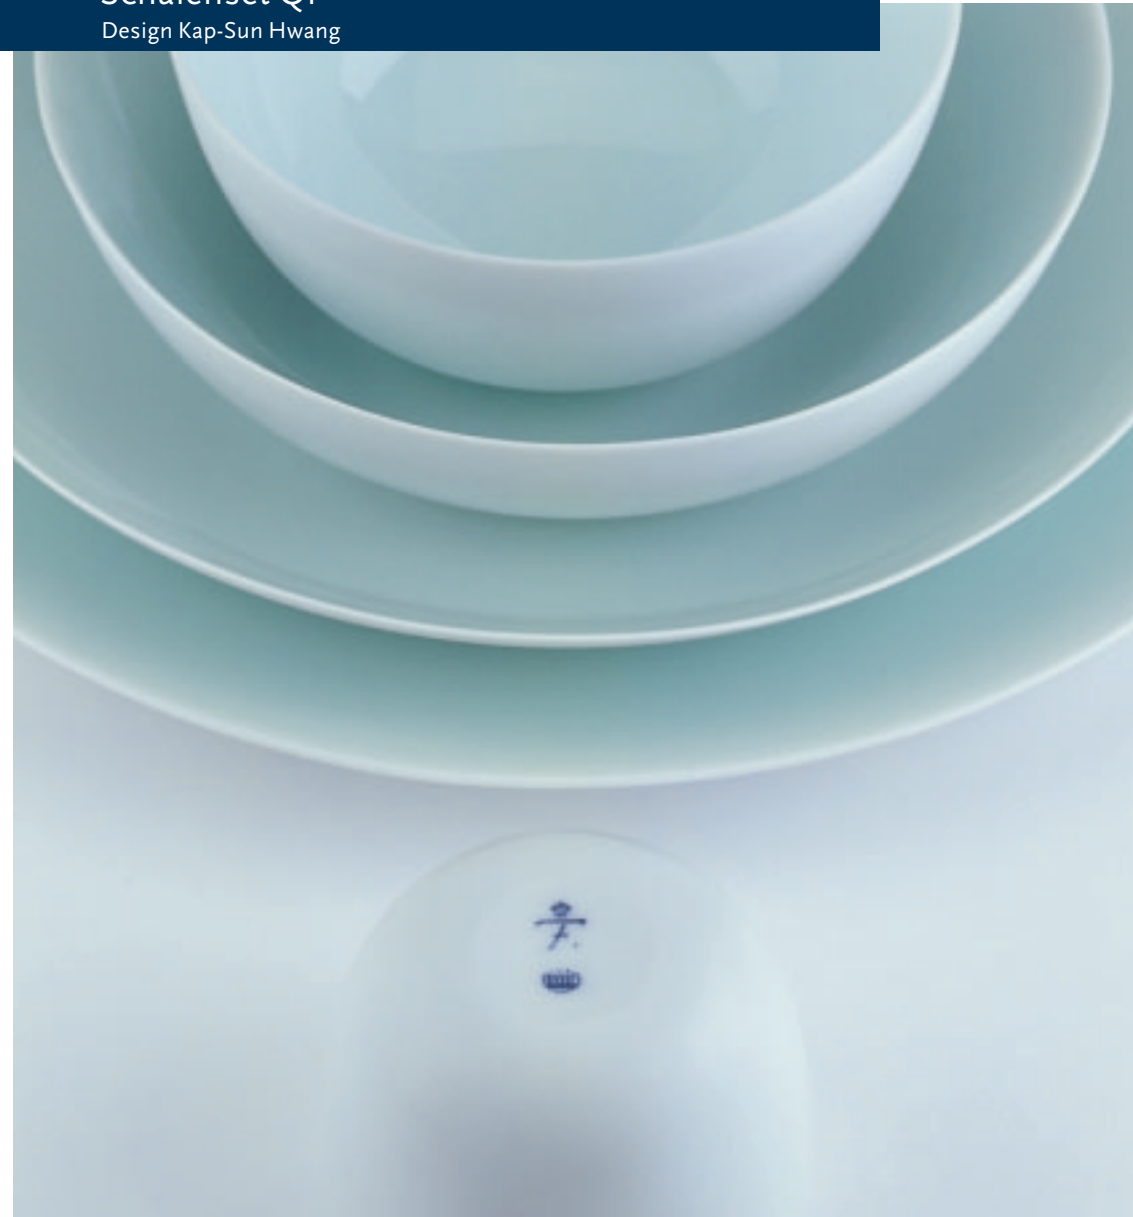

Schalenset Qi

Design Kap-Sun Hwang

Qi – spannungsreiche Licht- und Schattenwirkung und die angenehme Haptik der einzelnen Schalen machen das 5-tlg. Set zu einem außergewöhnlichen Produkt: eine perfekte Komposition für den modern gedeckten Tisch.

Qi – stirring light and shadow effect and the pleasant tactile quality of the individual bowls make the 5-piece set into an extraordinary product: a perfect composition for the modernly set table.

“Lebensräume harmonisch gestalten, positive Energien aktiv nutzen und sich mit den physischen Elementen der Erde in Einklang bringen.”