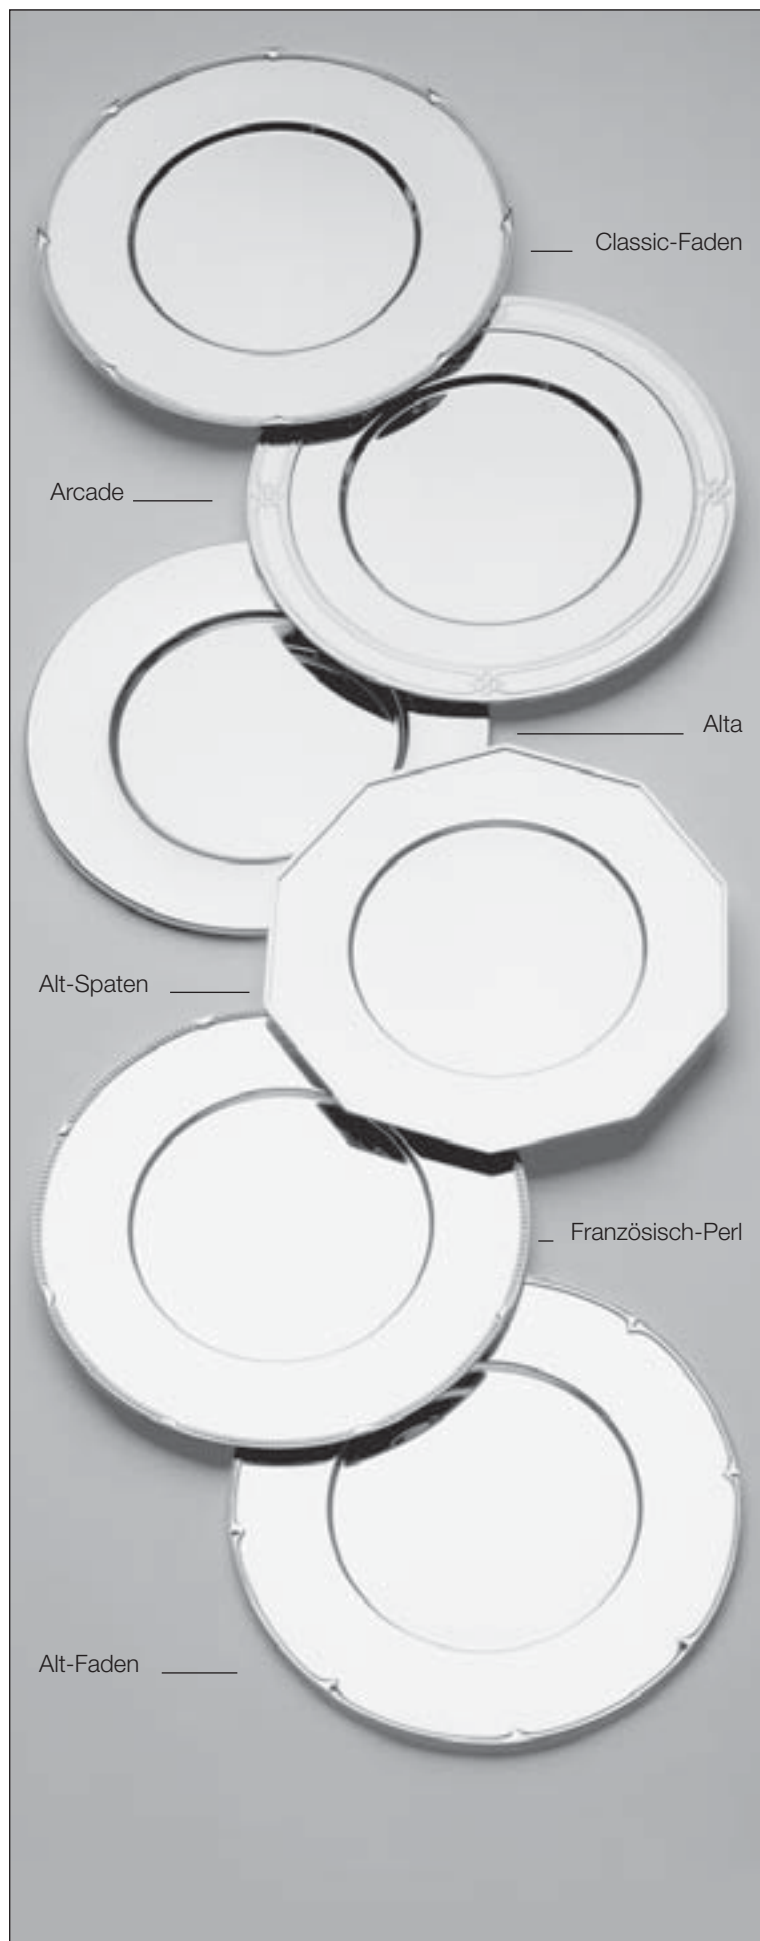

quadratischer Fuß

Höhe (ohne Kerze)
Silber-Gewicht ca.18,0 cm
170 g1.300,-
10403513

Teller und Tablett

Artikelnummer
925 versilbert

925
Sterling-Silber
EURO
(ca. Gewicht)

90
hartglanz-
versilbert
EURO

Gläser-tabletts				
Alta	05003519 05001519	4.160,-	1.125,-	
Ø 40,0 cm		(1.623 g)		
Alta	05003526 05001526	2.990,-	700,-	
Ø 36,0 cm		(1.075 g)		
Alt-Spaten	01903519 01901519	4.290,-	1.305,-	
Ø 41,0 cm		(1.625 g)		
Alt-Spaten	01903526 01901526	1.560,-	315,-	
Ø 30,0 cm		(675 g)		
Französisch-Perl	04603526 04601526	1.790,-	350,-	
Ø 30,0 cm		(765 g)		
Alt-Faden	04503526 04501526	1.690,-	340,-	
Ø 30,0 cm		(770 g)		
Platzteller				
Classic-Faden	05703524 05701524	1.820,-	415,-	
Ø 32,5 cm		(850 g)		
Arcade	05603524 05601524	1.950,-	530,-	
Ø 32,5 cm		(900 g)		
Alta	05003524 05001524	1.690,-	405,-	
Ø 30,0 cm		(660 g)		
Alta	05003525 05001525	1.850,-	520,-	
Ø 32,0 cm		(750 g)		
Alt-Spaten	01903524 01901524	1.520,-	370,-	
Ø 30,0 cm		(620 g)		
Französisch-Perl	04603524 04601524	1.780,-	405,-	
Ø 30,0 cm		(720 g)		
Alt-Faden	04503524 04501524	1.690,-	405,-	
Ø 30,0 cm		(700 g)		
Flaschenteller				
Classic-Faden	05703521 05701521	345,-	90,-	
Ø 13,5 cm		(125 g)		
Arcade	05603521 05601521	410,-	105,-	
Ø 14,5 cm		(150 g)		
Alta	05003521 05001521	340,-	90,-	
Ø 14,5 cm		(156 g)		
Alt-Spaten	01903521 01901521	285,-	90,-	
Ø 13,5 cm		(94 g)		
Französisch-Perl	04603521 04601521	345,-	90,-	
Ø 13,5 cm		(125 g)		
Alt-Faden	04503521 04501521	285,-	90,-	
Ø 13,5 cm		(94 g)		
Gläser-teller				
Classic-Faden	05703520 05701520	210,-	73,-	
Ø 10,5 cm		(55 g)		
Arcade	05603520 05601520	250,-	89,-	
Ø 11,5 cm		(58 g)		
Alta	05003520 05001520	250,-	78,-	
Ø 11,5 cm		(77 g)		
Alt-Spaten	01903520 01901520	210,-	73,-	
Ø 10,5 cm		(55 g)		
Französisch-Perl	04603520 04601520	210,-	73,-	
Ø 10,5 cm		(55 g)		
Alt-Faden	04503520 04501520	210,-	73,-	
Ø 10,5 cm		(55 g)		