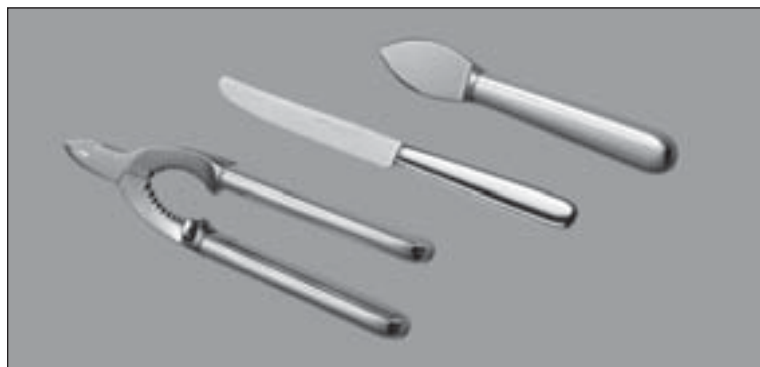

Appetizer Löffel 51403015 51402015 155,- 90,-
 150 g massiv-versilbert

Zigarettenschuber 51402018 - 105,-
 Länge ca. 5,5 cm
 Breite ca. 2,5 cm
 Höhe ca. 6,2 cm

Sitzender Bär 51302003 - 60,-
 Höhe ca. 5,5 cm
 Liegender Bär 51302002 - 60,-
 Höhe ca. 4,5 cm
 Tanzender Bär 51302001 - 60,-
 Höhe ca. 8,0 cm
 Bulle & Bär 51302004 - 60,-
 Höhe ca. 4,0 cm

Tafelgeräte/Geschenkartikel

Artikelnummer
925 versilbert

925
Sterling-Silber
EURO

150
massiv-
versilbert
EURO

Parmesanmesser	06203312	06202312	159,-	89,-
Tomatenmesser	06203378	06202378	138,-	97,-
Champagneröffner	06203313	06202313	373,-	221,-