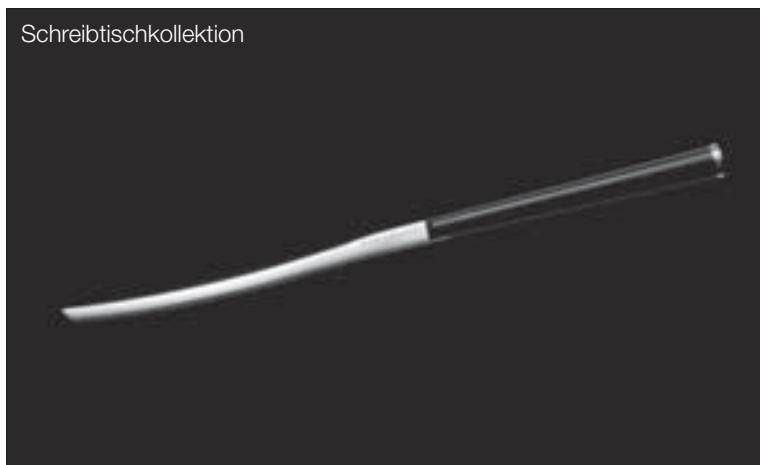

Der Bilderrahmen

Länge 17 cm
Breite 3,5 cm
Höhe 17 cm
Silber-Gewicht ca. 140 g
Holzqualität Schweizer Birnbaum

750,-
50903001

Schreibtischkollektion