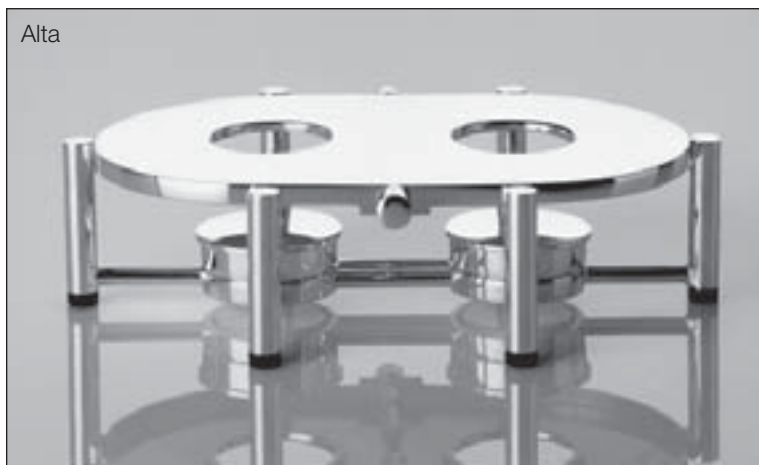

Alta

<p>Becher (links) Durchmesser 6,8 cm Höhe 6,5 cm</p>	<p>390,- (130 g) 05003551</p>	<p>160,- 05001551</p>
<p>Faustbecher (Mitte) Durchmesser 6,4 cm Höhe 5,5 cm</p>	<p>420,- (120 g) 05003564</p>	<p>-</p>
<p>Becher (rechts) innen vergoldet Durchmesser 6,8 cm Höhe 6,5 cm</p>	<p>520,- (130 g) 05003550</p>	<p>240,- 05001550</p>

Alta

<p>Rechaud 1-flammig (Stövchen) Durchmesser 15,5 cm Höhe 6,5 cm</p>	<p>2.200,- (400 g) 05003567</p>	<p>1.040,- 05001567</p>
---	---	-----------------------------

Alta

<p>Rechaud 2-flammig Breite 16,0 cm Höhe 6,5 cm Länge 25,0 cm</p>	<p>4.030,- (850 g) 05003568</p>	<p>1.940,- 05001568</p>
<p>Mit herausziehbarer Vorrichtung zur Vergrößerung der Stellplatte</p>		