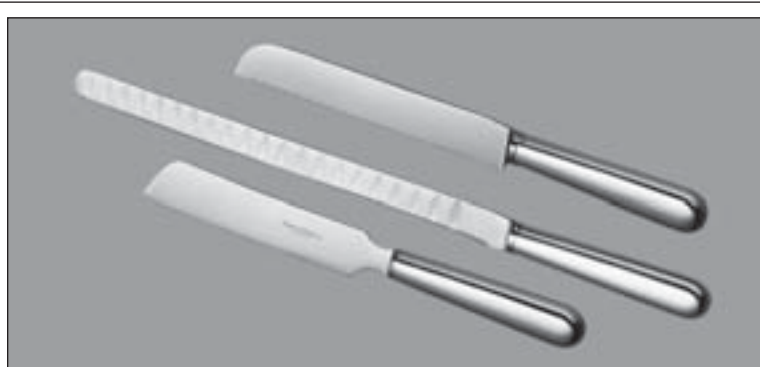

Brotmesser	06203379	06202379	225,-	137,-
Lachsmesser	06203359	06202359	250,-	159,-
Königskuchenmesser	06203393	06202393	225,-	137,-