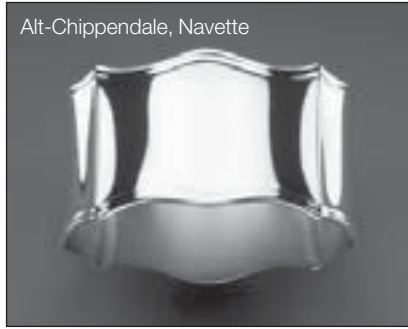

Gio

Form A

Form B

Viva

Form A

Form B

Form und Größe der Einzelteile

Form und Länge der einzelnen Teile variieren von Muster zu Muster.

Die hier abgebildeten Teile des Modells Alt-Spaten und die angegebenen Circa-Maße dienen nur als Anhalt.

Serviettenringe

Alta, Riva

Alt-Chippendale, Navette

Alt-Faden

Alt-Kopenhagen

Alt-Spaten, Spaten, Dante