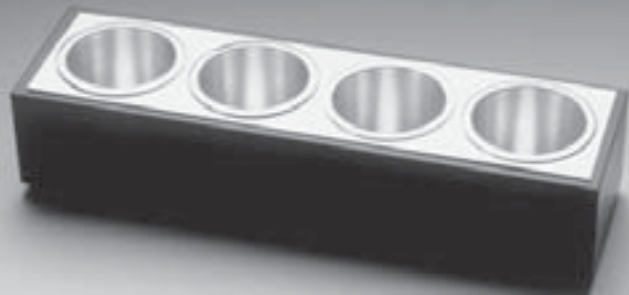

5.300,-
(1.500 g)
50803012

1.800,-
50801012

Champagnerkelch

Champagnerkelch

Höhe 25 cm
Durchmesser 5 cm

900,-
(225 g)
05003598

230,-
05001598

Eierbecher
mit Salzstreuer + Cloche

Eierbecher, mit Salzstreuer + Cloche

1.280,-
50803005

-

Zuckerbar

Zuckerbar

Länge 28 cm
Breite 7,5 cm
Höhe ca. 6 cm

1.610,-
50801004

660,-
50801003