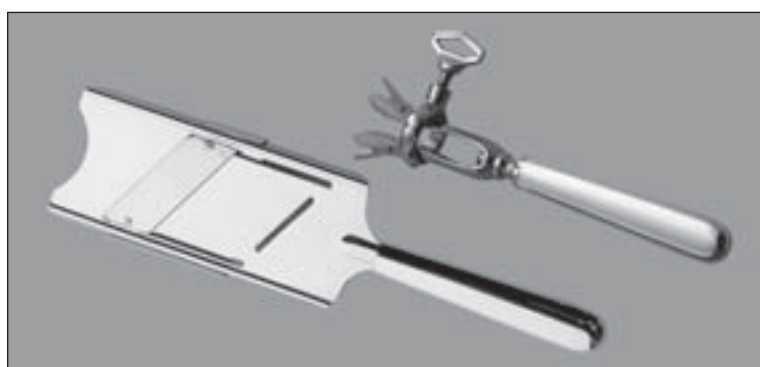

Knochenhalter	06203368	06202368	273,-	182,-
Gourmethobel	06203382	06202382	244,-	153,-
Wachtelbeinhalter (o. Abb.)	06203387	06202387	187,-	144,-