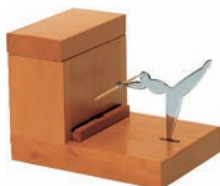

CO1369

Zahnstocherbehälter aus Edelstahl und Birnbaumholz.

119,00 €

cm 12,5 x cm 9,0 - h cm 9,5

Luigi Caccia Dominioni Livio e Pier Giacomo Castiglioni

Richtpreise: Der endgültige Preis ist von der Silbernotierung am Markt abhängig und wird auf Anfrage beim Kauf festgelegt.