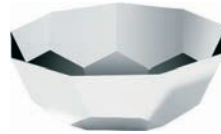

Patricia Urquiola

PU01/15 - Orloff
Schälchen aus Edelstahl 18/10 glänzend poliert.

55,00 €

h cm 7,0
cl 35 - ø cm 15,0

PU01/32 - Orloff
Schale aus Edelstahl 18/10 glänzend poliert.

* 159,00 €

h cm 15,0
cl 450 - ø cm 32,0